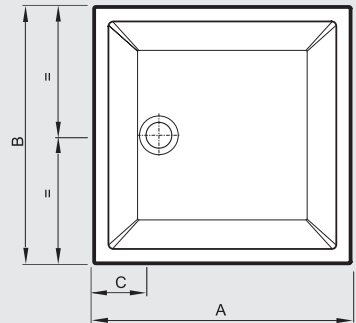

Platos de Ducha Acrílicos
Acrylics Shower trays
Receveurs de Douche en Acrylique

Manual de Instrucciones
Instructions guide
Manuel d'Instructions

Vita-N

REF.	A	B	C	D	E
G66580..	800	800		400	
G66581..	900	900	200	450	55
G66582..	1000	1000		500	
G66585..	800	800			
G66586..	900	900	200	200	55
G66587..	1000	1000			
G66550..	1000				
G66552..	1200				40
G66554..	1400	700	250	350	
G66556..	1600				50
G66557..	1700				
G66560..	1000				
G66561..	1100				
G66562..	1200				40
G66563..	1300				
G66564..	1400	800	250	400	
G66565..	1500				
G66566..	1600				50
G66567..	1700				
G66568..	1800				
G66570..	1000				
G66572..	1200	900	250	450	40
G66572..	1400				
G66576..	1600				50

(mm)

**1**

(mm)

2**3****A**

100 ± 90%
AREIA SABLE
ARENA SABBIA
SAND

0 + 10%
CAL CHAUX
LIME KALL
CAL CALCE

**B**

100 ± 90%
AREIA SABLE
ARENA SABBIA
SAND