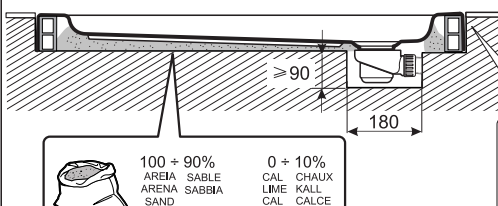

Platos de Ducha Acrílicos
Acrylics Shower trays
Receveurs de Douche en Acrylique

Manual de Instrucciones
Instructions guide
Manuel d'Instructions

Vita-N

REF.	A	B	C	D	E
G66580..	800	800		400	
G66581..	900	900	200	450	55
G66582..	1000	1000		500	
G66585..	800	800			
G66586..	900	900	200	200	55
G66587..	1000	1000			
G66550..	1000				
G66552..	1200				40
G66554..	1400	700	250	350	
G66556..	1600				50
G66557..	1700				
G66560..	1000				
G66561..	1100				
G66562..	1200				40
G66563..	1300				
G66564..	1400	800	250	400	
G66565..	1500				
G66566..	1600				50
G66567..	1700				
G66568..	1800				
G66570..	1000				
G66572..	1200	900	250	450	40
G66572..	1400				
G66576..	1600				50

(mm)

**1**

(mm)

2**3****A**

100 ± 90%
AREIA SABLE
ARENA SABBIA
SAND

0 + 10%
CAL CHAUX
LIME KALL
CAL CALCE

**B**

100 ± 90%
AREIA SABLE
ARENA SABBIA
SAND