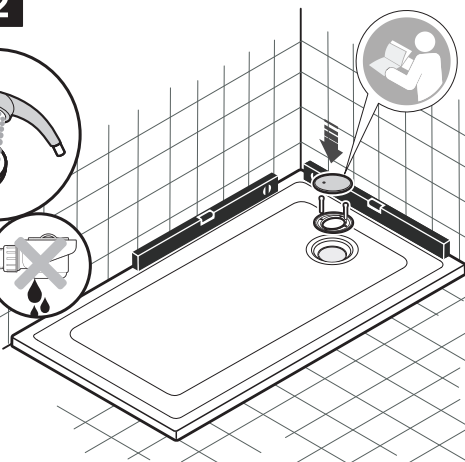

Platos de Ducha Acrílicos
Acrylics Shower trays
Receveurs de Douche en Acrylique

Manual de Instrucciones
Instructions guide
Manuel d'Instructions

Vita-N

REF.	A	B	C	D	E
G66580..	800	800		400	
G66581..	900	900	200	450	55
G66582..	1000	1000		500	
G66585..	800	800			
G66586..	900	900	200	200	55
G66587..	1000	1000			
G66550..	1000				
G66552..	1200				40
G66554..	1400	700	250	350	
G66556..	1600				50
G66557..	1700				
G66560..	1000				
G66561..	1100				
G66562..	1200				40
G66563..	1300				
G66564..	1400	800	250	400	
G66565..	1500				
G66566..	1600				50
G66567..	1700				
G66568..	1800				
G66570..	1000				
G66572..	1200	900	250	450	40
G66572..	1400				
G66576..	1600				50

(mm)

**1**

(mm)

2**3****A**

100 ± 90%
AREIA SABLE
ARENA SABBIA
SAND

0 + 10%
CAL CHAUX
LIME KALL
CAL CALCE

**B**

100 ± 90%
AREIA SABLE
ARENA SABBIA
SAND