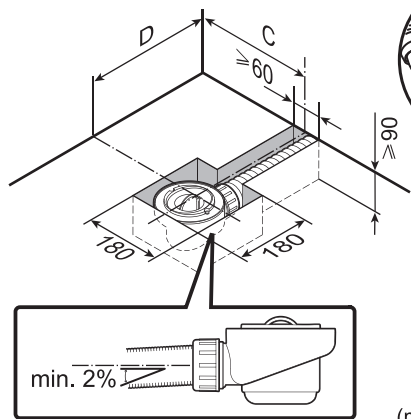

1

(mm)

2

3

A

100 ± 90%
AREIA SABLE
ARENA SABBIA
SAND

0 + 10%
CAL CHAUX
LIME KALL
CAL CALCE

B

100 ± 90%
AREIA SABLE
ARENA SABBIA
SAND

0 + 10%
CAL CHAUX
LIME KALL
CAL CALCE

C

100 ± 90%
AREIA SABLE
ARENA SABBIA
SAND

0 + 10%
CAL CHAUX
LIME KALL
CAL CALCE

(mm)