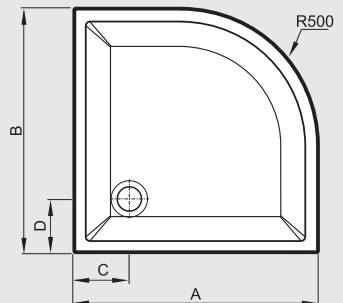

Platos de Ducha Acrílicos
Acrylics Shower trays
Receveurs de Douche en Acrylique

Manual de Instrucciones
Instructions guide
Manuel d'Instructions

Vita-N

REF.	A	B	C	D	E
G66580..	800	800		400	
G66581..	900	900	200	450	55
G66582..	1000	1000		500	
G66585..	800	800			
G66586..	900	900	200	200	55
G66587..	1000	1000			
G66550..	1000				
G66552..	1200				40
G66554..	1400	700	250	350	
G66556..	1600				50
G66557..	1700				
G66560..	1000				
G66561..	1100				
G66562..	1200				40
G66563..	1300				
G66564..	1400	800	250	400	
G66565..	1500				
G66566..	1600				50
G66567..	1700				
G66568..	1800				
G66570..	1000				
G66572..	1200	900	250	450	40
G66572..	1400				
G66576..	1600				50

(mm)

**1**

(mm)

2**3****A**

100 ± 90%
AREIA SABLE
ARENA SABBIA
SAND

0 + 10%
CAL CHAUX
LIME KALL
CAL CALCE

**B**

100 ± 90%
AREIA SABLE
ARENA SABBIA
SAND