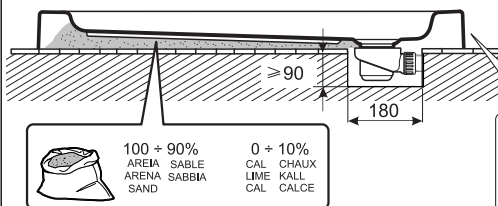

Platos de Ducha Acrílicos
Acrylics Shower trays
Receveurs de Douche en Acrylique

Manual de Instrucciones
Instructions guide
Manuel d'Instructions

Vita-N

REF.	A	B	C	D	E
G66580..	800	800		400	
G66581..	900	900	200	450	55
G66582..	1000	1000		500	
G66585..	800	800			
G66586..	900	900	200	200	55
G66587..	1000	1000			
G66550..	1000				
G66552..	1200				40
G66554..	1400	700	250	350	
G66556..	1600				50
G66557..	1700				
G66560..	1000				
G66561..	1100				
G66562..	1200				40
G66563..	1300				
G66564..	1400	800	250	400	
G66565..	1500				
G66566..	1600				50
G66567..	1700				
G66568..	1800				
G66570..	1000				
G66572..	1200	900	250	450	40
G66572..	1400				
G66576..	1600				50

(mm)

**1**

(mm)

2**3****A**

100 ± 90%
AREIA SABLE
ARENA SABBIA
SAND

0 + 10%
CAL CHAUX
LIME KALL
CAL CALCE

**B**

100 ± 90%
AREIA SABLE
ARENA SABBIA
SAND