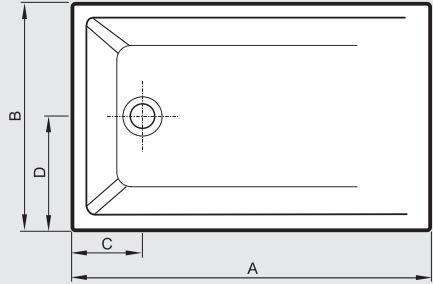

Platos de Ducha Acrílicos
Acrylics Shower trays
Receveurs de Douche en Acrylique

Manual de Instrucciones
Instructions guide
Manuel d'Instructions

Vita-N

REF.	A	B	C	D	E
G66580..	800	800		400	
G66581..	900	900	200	450	55
G66582..	1000	1000		500	
G66585..	800	800			
G66586..	900	900	200	200	55
G66587..	1000	1000			
G66550..	1000				
G66552..	1200				40
G66554..	1400	700	250	350	
G66556..	1600				50
G66557..	1700				
G66560..	1000				
G66561..	1100				
G66562..	1200				40
G66563..	1300				
G66564..	1400	800	250	400	
G66565..	1500				
G66566..	1600				50
G66567..	1700				
G66568..	1800				
G66570..	1000				
G66572..	1200	900	250	450	40
G66572..	1400				
G66576..	1600				50

(mm)

**1**

(mm)

2**3****A**

100 ± 90%
AREIA SABLE
ARENA SABBIA
SAND

0 + 10%
CAL CHAUX
LIME KALL
CAL CALCE

**B**

100 ± 90%
AREIA SABLE
ARENA SABBIA
SAND